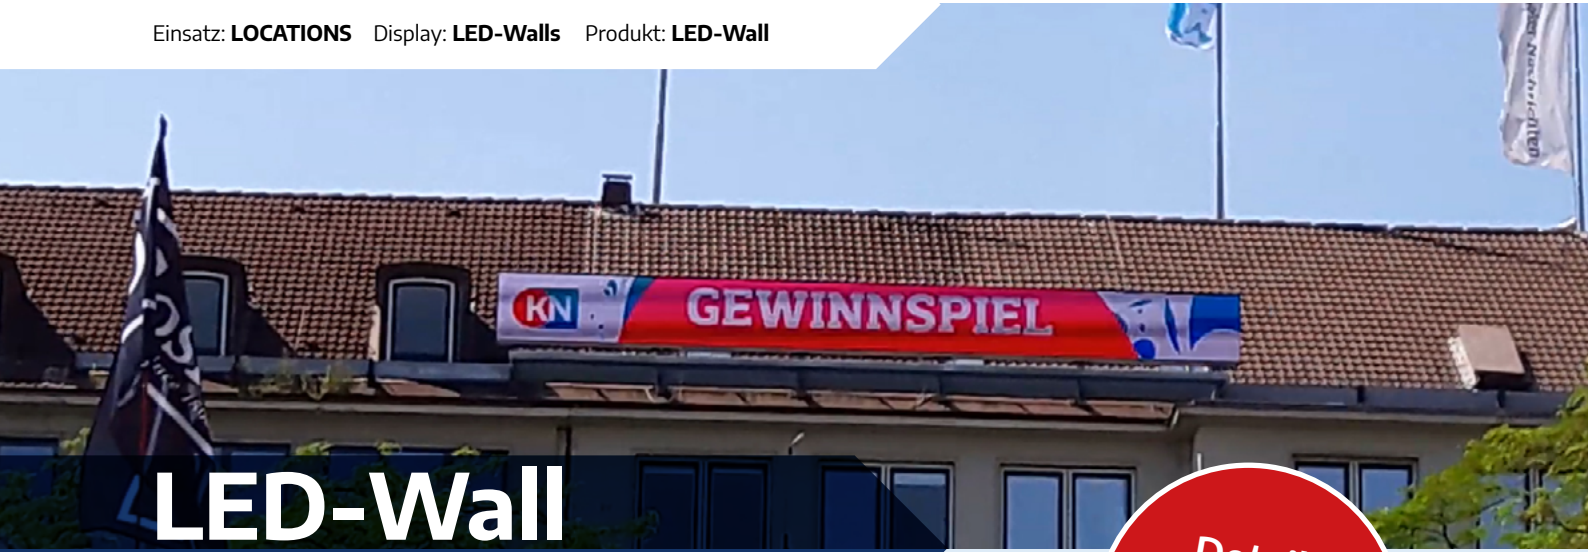

Einsatz: **LOCATIONS** Display: **LED-Walls** Produkt: **LED-Wall**

LED-Wall

Standort Asmus-Bremer-Platz

290,-€*
pro Monat

Traditioneller Standort mitten in Kiel

Schon in den 60igern wurden auf dem Dach der Kieler Nachrichten aktuelle Nachrichten gezeigt. Seit 2018 ist diese Fläche wiederbelebt und erstrahlt mit neuester LED-Technik. Jetzt können Nachrichten und Werbung auch mit Bewegtbild und in Farbe abgespielt werden. Der Asmus-Bremer-Platz bietet ganzjährig den Rahmen für viele Veranstaltungen in der Kieler Innenstadt und lockt damit tausende Besucher an – alle Passanten der Holstenstraße kommen ebenfalls in den Genuss der neuen Anlage. Das schafft regionale Strahlkraft und Präsenz bei potentiellen Kunden. Nutzen Sie dieses Potential und wagen Sie den Schritt in die digitale Außenwerbung. Profitieren Sie von unserem Mix aus Werbung und regionalem Nachrichtenangebot.

Einsatz: **LOCATIONS** Display: **LED-Walls** Produkt: **LED-Wall**

LED-Wall

Standort Asmus-Bremer-Platz

Details
Ihrer Werbe-
buchung

Technische Spezifikationen

Anlage:	Dachanlage, fest installiert
Anzeige:	LED-Wall (Pitch 10.0 mm)
Format (Werbefläche):	10000 x 960 mm (einseitig)
Auflösung:	1000 x 96 Pixel
Dateiformate:	jpg, png, mp4 und avi